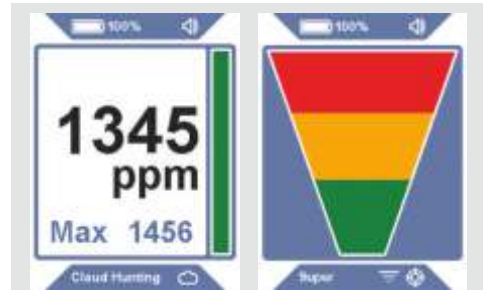

Specificaties

Inclusief	D-TEK Stratus InfraRood sensor Lithium Ion batterij 230V ac ladere 12V dc (auto)lader Extra lange sonde Transport koffer Koptelefoon
Compatibel koelmiddel	R22, R32, R134a, R404a, R407a, R410a R422b, R448a, R449a, R452a, R452b R507 (AZ50), R1234yf, CO (middels CO2 sensor), ammonia, SF6 en meer
Gevoeligheid vlgs EN 14624	1 gram/jaar
Voedingsbron	Lithium Ion batterij (oplaadbaar) USB (kan erken tijdens laden)
Batterij tijd	- 8 uur (cloud hunting) - 10 uur (pinpoint modus)
Gewicht	490 gram
Certificaten	CE SAEJ2791 SAEJ2913 EN 14624 (2012) A1 2 certificaat
Levensduur (standaard sonde)	38 cm
Garantie	2 jaar

Bestelinformatie

Toebehoren en vervang delen

D-TEK Stratus	724-202-G1
Toptelefoon	721-607-G10
TEK-Check R134a lekttest	703-080-G10
230V ac lader	721-608-G1
12V dc (auto)lader	721-605-G1
Lithium Ion batterij	721-702-G1
Batterij laadhouder	721-610-G1
Batterij laadhouder + batterij	721-604-G1
Extra lange sonde	721-611-G1
Naaldsonde verlenging	721-612-G1
Koelgas sensor (detecteert CFC's, HFCF's, HFC's en HFO's)	724-701-G1
CO2 sensor	724-701-G2
Filter kap	712-705-G1
Filter cassettes	712-707-G1
Transport koffer	724-700-G1

DUAL modi vindt het lek sneller

Gebruik de nieuwe cloud-hunting modus (links) om de hoogste concentratie in de ruimte te vinden, schakel over op pinpoint modus (rechts) om het lek te lokaliseren.

Voordelen

- Gevoeligheid van 1 gram/jaar
- Innovatieve cloud-hunting modus met ppm
- Uitlezing die het lek sneller vindt
- Met cloud-hunting en pinpoint modi is het net of u 2 meetinstrumenten hebt
- Detecteert alle CFC's, HCFC's, HFC's en HFO's
- Totaal nieuw ontworpen InfraRood sensor
- Langste sensor levensduur
- Eenvoudig in het veld sensor uitwisselen
- Nieuwe Lithium Ion batterij
- Snellaad mogelijkheden
- Automatische en handmatige nulstelling
- Gevoeligheid verloopt niet over tijd
- Robuuste draagkoffer inclusief

EN14624

Kalibratiebus

Kalibratiebus / BRL-100

Omroepweg 11
1324 KT Almere
+31 (0)625200405
+31 (0)653138426